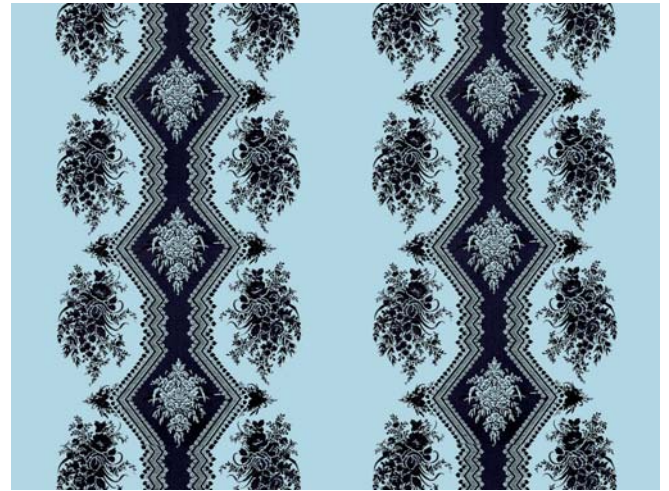

RACCORD DROIT : 30 CM

POIDS : 270 GR/M²

QUALITÉ : RIDEAUX - TENTURE MURALE

DESIGNER : MADELEINE CASTAING

REFERENCE : 15507

COLOURS NUMBER : 6

CONTENT : 100% COTTON

WIDTH : 140 CM

STRAIGHT REPEAT : 30 CM

WEIGHT : 270 GR/M²

QUALITY : CURTAINS - WALL HANGING

EDMOND PETIT

PARIS

Coppelia Satin - blanc - réf : 15509-03

Coppelia Satin - rose - réf : 15509-04

Coppelia Satin - violette - réf : 15509-05

Coppelia Satin - bleu ciel - réf : 15509-06

Coppelia Satin - émeraude - réf : 15509-07

Coppelia Satin - moutarde - réf : 15509-08