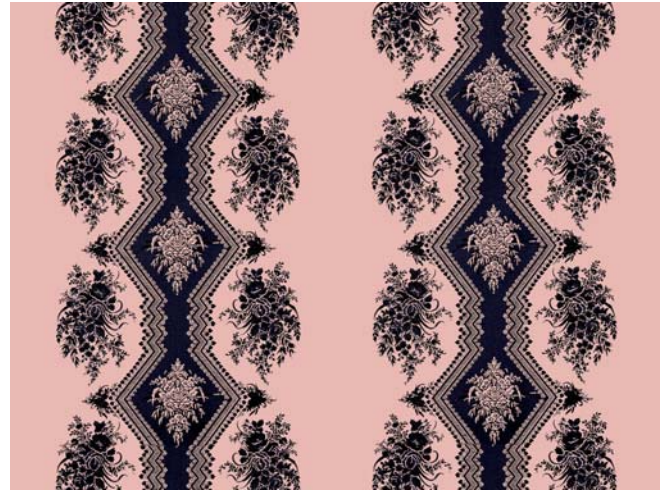

RACCORD DROIT : 30 CM

POIDS : 270 GR/M²

QUALITÉ : RIDEAUX - TENTURE MURALE

DESIGNER : MADELEINE CASTAING

REFERENCE : 15507

COLOURS NUMBER : 6

CONTENT : 100% COTTON

WIDTH : 140 CM

STRAIGHT REPEAT : 30 CM

WEIGHT : 270 GR/M²

QUALITY : CURTAINS - WALL HANGING

EDMOND PETIT

PARIS

Coppelia Satin - blanc - réf : 15509-03

Coppelia Satin - rose - réf : 15509-04

Coppelia Satin - violette - réf : 15509-05

Coppelia Satin - bleu ciel - réf : 15509-06

Coppelia Satin - émeraude - réf : 15509-07

Coppelia Satin - moutarde - réf : 15509-08